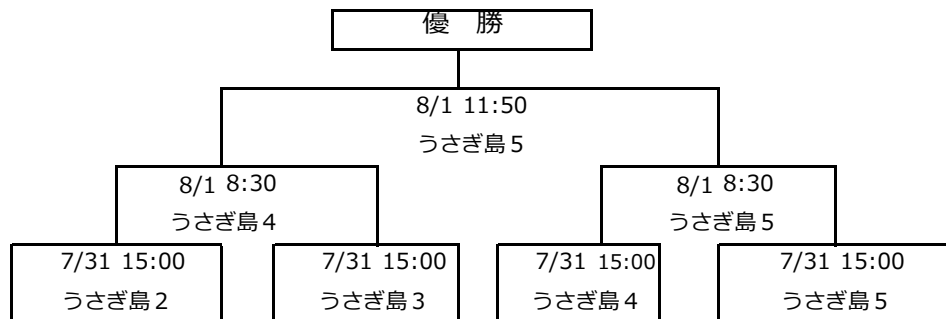

予選リーグ星取表

ほっともっとユースカップ2018～御殿場夏の陣～

A	東海大相模	上田西	近和歌	玉野光南	試合数	勝	負	分	得	失	差	勝点	順位
東海大相模	-	-	-	-									
上田西	-	-	-	-									
近和歌	-	-	-	-									
玉野光南	-	-	-	-									
B	駒大高	聖光学院	京都橘	香川西	試合数	勝	負	分	得	失	差	勝点	順位
駒大高	-	-	-	-									
聖光学院	-	-	-	-									
京都橘	-	-	-	-									
香川西	-	-	-	-									
C	八千代	飛龍	名経大高	龍谷	試合数	勝	負	分	得	失	差	勝点	順位
八千代	-	-	-	-									
飛龍	-	-	-	-									
名経大高	-	-	-	-									
龍谷	-	-	-	-									
D	専大北上	各務原	市立尼崎	宮崎日大	試合数	勝	負	分	得	失	差	勝点	順位
専大北上	-	-	-	-									
各務原	-	-	-	-									
市立尼崎	-	-	-	-									
宮崎日大	-	-	-	-									
E	常葉大橋	横浜創英	桃山学院	鹿児島	試合数	勝	負	分	得	失	差	勝点	順位
常葉大橋	-	-	-	-									
横浜創英	-	-	-	-									
桃山学院	-	-	-	-									
鹿児島	-	-	-	-									
F	佐野日大	北越	野洲	創成館	試合数	勝	負	分	得	失	差	勝点	順位
佐野日大	-	-	-	-									
北越	-	-	-	-									
野洲	-	-	-	-									
創成館	-	-	-	-									

※各組1位/6チーム+2位上位2チーム⇒準々決勝進出

トーナメント表

ほっともっとユースカップ2018～御殿場夏の陣～

昨年実績

ほっともっとユースカップ2018～御殿場夏の陣～

西武台高校 (埼玉県)

神戸弘陵学園高校 (兵庫県)

革新で、挑む
REBULA 
2